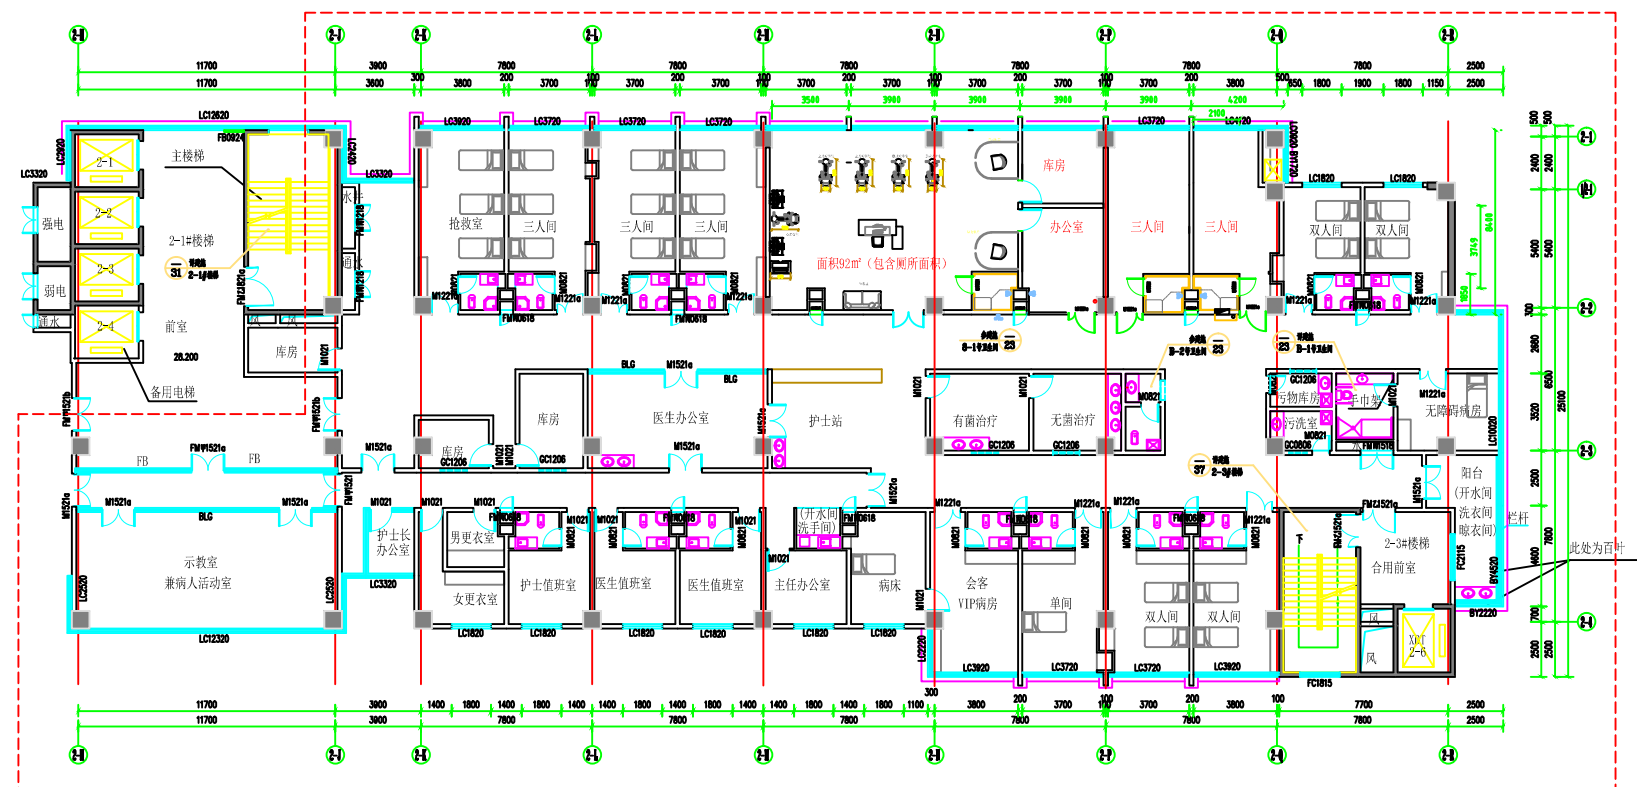

第一住院大楼8楼B区原始平面示意图

第一住院大楼8楼B区施工区域

第一住院大楼8楼B区改造后平面示意图